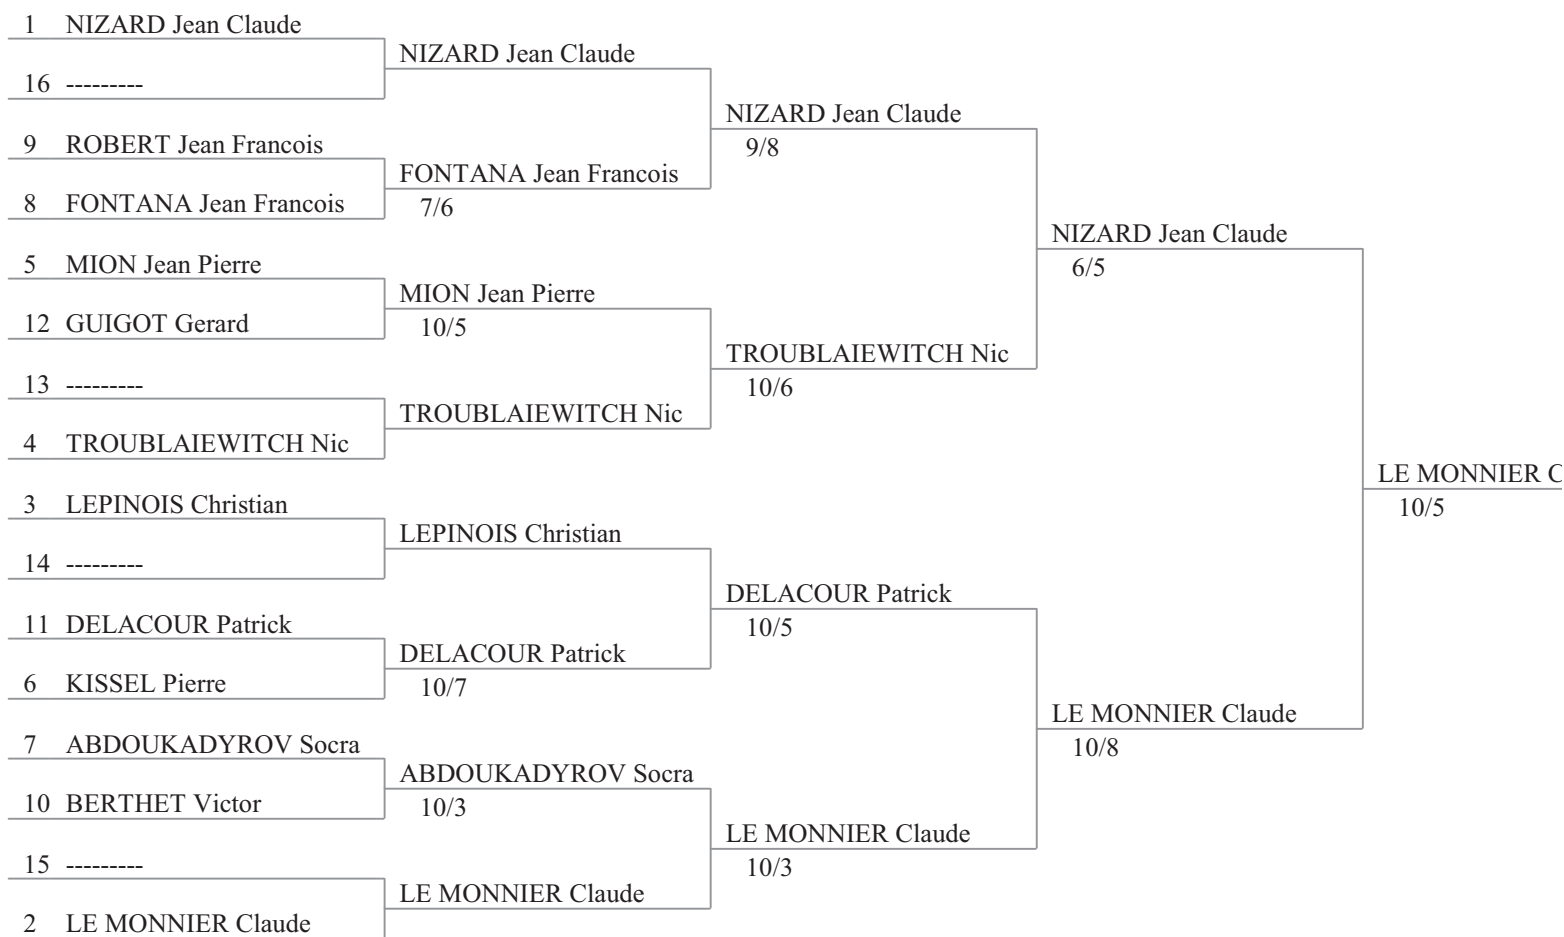

Tableau de 8			Demi-finales		Finale	
1	LACROIX Cyril	PARIS TA	LACROIX Cyril 10/3	LACROIX Cyril 10/3	LACROIX Cyril 10/3	LACROIX Cyril 10/3
8	LIENART Thiebaud	PARIS CEFC				
5	CAMBON Lionel	LYON SE	CAMBON Lionel 10/3			
4	VINCENT Hiram	BEAUNE CE				
3	PATARD Thierry	NANTES NE	PATARD Thierry 10/4	BEAURENAULT Bertr 10/2		
6	FOY Sebastien	LE PERREU				
7	DEWEZ Herve	PARIS CEFC	BEAURENAULT Bertr 10/3			
2	BEAURENAULT Bertr	LYON SE				

Tableau de 16

Tableau de 8

Demi-finales

Finale

1	DEBRAND V2ncois	LE PERREUX					
16	-----		DEBRAND V2ncois				
9	BAUDOARD Yves	BOURG REIN			DEBRAND V2ncois		
8	PERRIN Olivier	ST MAUR VG	PERRIN Olivier	10/2			
5	DROY Frederic	PARIS DUELL				DEBRAND V2ncois	
12	-----		DROY Frederic	10/6		10/5	
13	-----				DROY Frederic		
4	DEMEER Regis	LE PERREUX	DEMEER Regis	10/7			
3	FLAD Thomas	COMBS VILL					DEBRAND V2ncois
14	-----		FLAD Thomas				10/2
11	BRUN Patrick	LYON MDF			LEMERRE Hugues		
6	LEMERRE Hugues	LIMOGES CE	LEMERRE Hugues	4/3			
7	LASSALE Philippe	LE PERREUX				SZUBA François	
10	CIBOIS Patrick	CHARENTON	LASSALE Philippe	10/2		10/4	
15	-----						
2	SZUBA François	CESSON OE	SZUBA François	10/4	SZUBA François		
				10/6			

Tableau de 16

Tableau de 8

Demi-finales

Finale

Classement général (ordre des rangs - 17 tireurs)

rg	nom prénom	club	nation
1	LACROIX Cyril	PARIS TA	V1
2	BEAURENAULT Bertrand	LYON SE	V1
3	CAMBON Lionel	LYON SE	V1
3	PATARD Thierry	NANTES NE	V1
5	VINCENT Hiram	BEAUNE CE	V1
6	FOY Sebastien	LE PERREUX	V1
7	DEWEZ Herve	PARIS CEFC	V1
8	LIENART Thiebaud	PARIS CEFC	V1
9	DELAMORINIÈRE Gael	PARIS RCF	V1
10	ANFRUNS Julien	PARIS COPC	V1
11	TUSEI Olivier	YERRES	V1
12	GUILLOT Jean Hubert	PARIS TA	V1
13	MELI Fabrice	VILLE AVRA	V1
14	MARCAILLOU Florian	PARIS TA	V1
15	CARON Vincent	BOURG REIN	V1
16	FREISS Daniel	LE PERREUX	V1
17	ROCCA Sébastien	COMBS VILL	V1